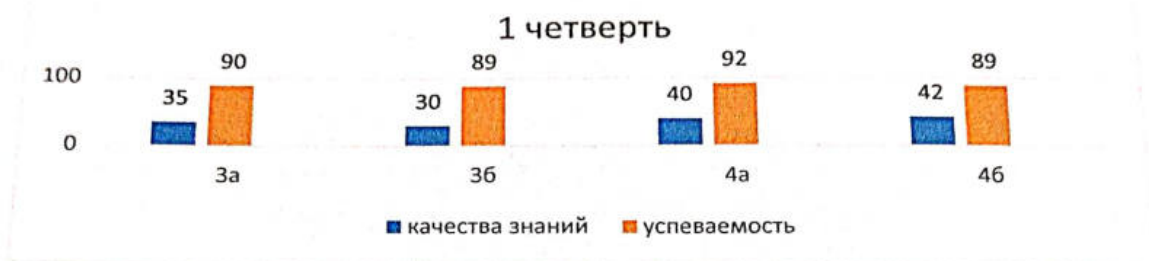

Мониторинг контрольных работ по русскому языку в общеобразовательной школе №35 Свердловского района г. Бишкек на 2020-2021 учебный год

Класс	3-а	3-б	4-а	4-б
Качества знаний	35%	30%	40%	42%
Успеваемость	90%	89%	92%	89%

Класс	5-а	5-б	6-а	6-б	7-а	7-б
Качества знаний	43%	42%	38%	35%	39%	37%
Успеваемость	94%	96%	93%	96%	88%	92%

Класс	8-а	8-б	9-а	9-б	10-а	10-б	11-б
Качества знаний	43%	45%	39%	40%	42%	43%	45%
Успеваемость	90%	96%	90%	92%	92%	92%	92%