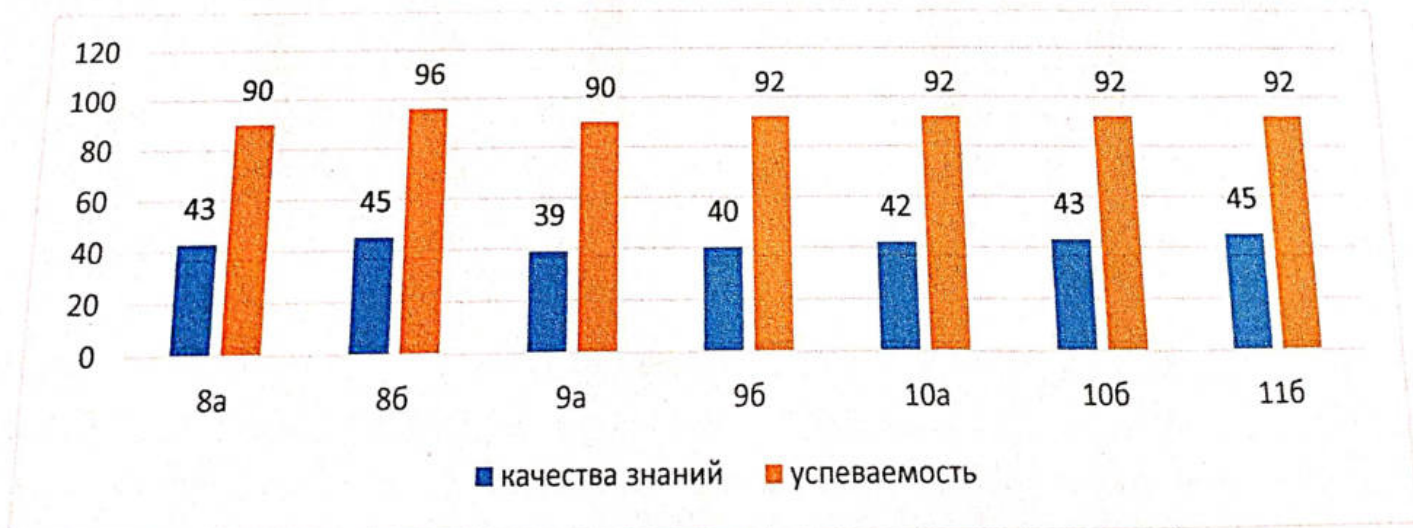

Класс	8-а	8-б	9-а	9-б	10-а	10-б	11-б
Качества знаний	43%	45%	39%	40%	42%	43%	45%
Успеваемость	90%	96%	90%	92%	92%	92%	92%