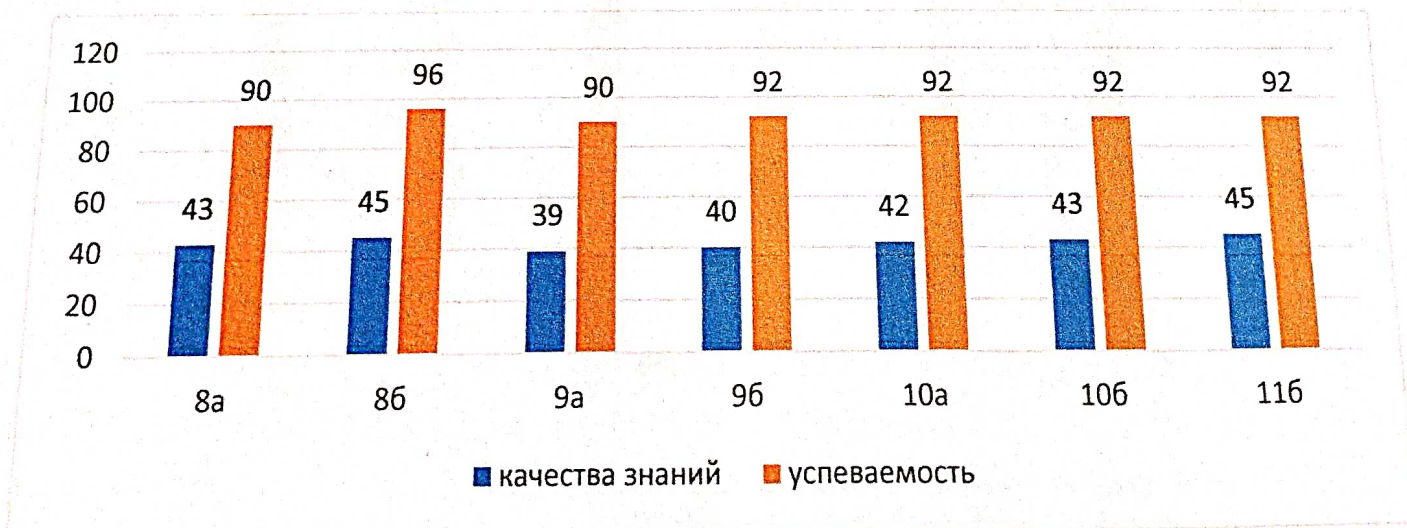

Класс	8-а	8-б	9-а	9-б	10-а	10-б	11-б
Качества знаний	43%	45%	39%	40%	42%	43%	45%
Успеваемость	90%	96%	90%	92%	92%	92%	92%